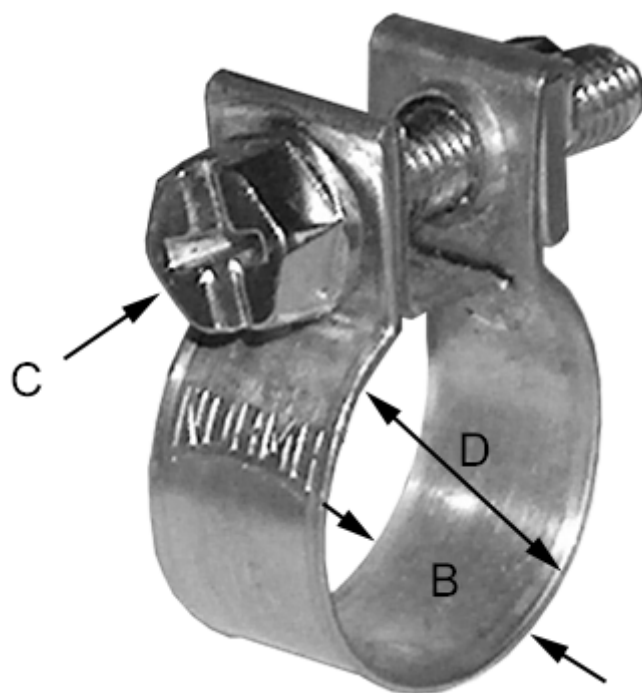

Varenummer: 028107003007  
Beskrivelse: Norma Mini-Spændebånd  
SL 6,5-7,5/9 SZ W1

## Mål

---

Bredde B = 9

C (Skruetype) = C7 sekskantskrue nv 7 med krydskærv

Diameter D = 6,5-7,5